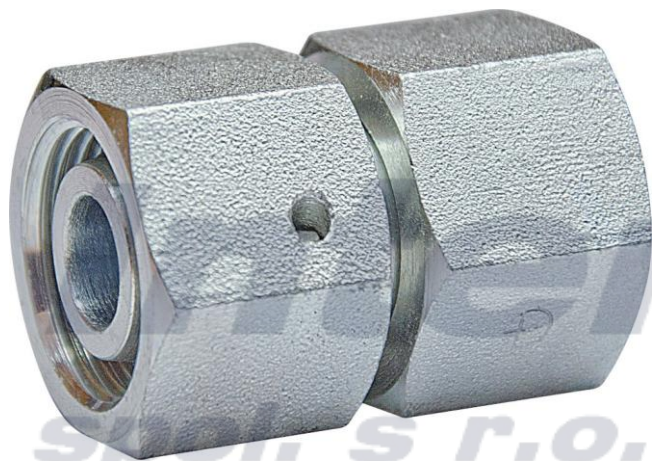

PŘÍMÁ SPOJKA S O-KROUŽKEM - EDKO

Označení/název	Řada	Ø d1 mm	Maximální pracovní tlak (bar)	L2 mm	L3 mm	CH1 mm	O-Ring mm	Hmotnost (Kg)
Přímá spojka s O-kroužkem EDKO L06	L	6	315	34	35	14	4x1.5	0,028
Přímá spojka s O-kroužkem EDKO L08	L	8	315	34	35	17	6x1.5	0,043
Přímá spojka s O-kroužkem EDKO L10	L	10	315	36	37	19	7.5x1.5	0,055
Přímá spojka s O-kroužkem EDKO L12	L	12	315	36	37	22	9x1.5	0,073
Přímá spojka s O-kroužkem EDKO L15	L	15	315	39	40	27	12x2	0,131
Přímá spojka s O-kroužkem EDKO L18	L	18	315	40.5	41.5	32	15x2	0,176
Přímá spojka s O-kroužkem EDKO L22	L	22	160	45	46	36	20x2	0,285
Přímá spojka s O-kroužkem EDKO L28	L	28	160	47	48	41	26x2	0,328
Přímá spojka s O-kroužkem EDKO L35	L	35	160	53	56	50	32x2.5	0,478
Přímá spojka s O-kroužkem EDKO L42	L	42	160	53	57	60	38x2.5	0,783
Přímá spojka s O-kroužkem EDKO S06	S	6	630	37	38	17	4x1.5	0,043
Přímá spojka s O-kroužkem EDKO S08	S	8	630	37	38	19	6x1.5	0,057
Přímá spojka s O-kroužkem EDKO S10	S	10	630	41	43	22	7.5x1.5	0,08
Přímá spojka s O-kroužkem EDKO S12	S	12	630	42	44	24	9x1.5	0,098
Přímá spojka s O-kroužkem EDKO S14	S	14	630	45	48	27	10x2	0,141
Přímá spojka s O-kroužkem EDKO S16	S	16	400	46	49	30	12x2	0,178
Přímá spojka s O-kroužkem EDKO S20	S	20	400	55	59	36	16.3x2.4	0,291
Přímá spojka s O-kroužkem EDKO S25	S	25	400	58	65	46	20.3x2.4	0,531
Přímá spojka s O-kroužkem EDKO S30	S	30	400	62	71	50	25.3x2.4	0,658
Přímá spojka s O-kroužkem EDKO S38	S	38	315	67	82	60	33.3x2.4	0,939