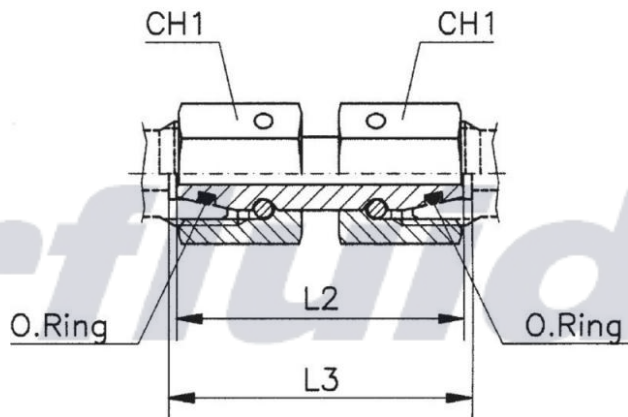

PŘÍMÁ SPOJKA S O-KROUŽKEM - EDKO

Označení/název	Řada	Ø d1 mm	Maximální pracovní tlak (bar)	L2 mm	L3 mm	CH1 mm	O-Ring mm	Hmotnost (Kg)
Přímá spojka s O-kroužkem EDKO L06	L	6	315	34	35	14	4x1.5	0,028
Přímá spojka s O-kroužkem EDKO L08	L	8	315	34	35	17	6x1.5	0,043
Přímá spojka s O-kroužkem EDKO L10	L	10	315	36	37	19	7.5x1.5	0,055
Přímá spojka s O-kroužkem EDKO L12	L	12	315	36	37	22	9x1.5	0,073
Přímá spojka s O-kroužkem EDKO L15	L	15	315	39	40	27	12x2	0,131
Přímá spojka s O-kroužkem EDKO L18	L	18	315	40.5	41.5	32	15x2	0,176
Přímá spojka s O-kroužkem EDKO L22	L	22	160	45	46	36	20x2	0,285
Přímá spojka s O-kroužkem EDKO L28	L	28	160	47	48	41	26x2	0,328
Přímá spojka s O-kroužkem EDKO L35	L	35	160	53	56	50	32x2.5	0,478
Přímá spojka s O-kroužkem EDKO L42	L	42	160	53	57	60	38x2.5	0,783
Přímá spojka s O-kroužkem EDKO S06	S	6	630	37	38	17	4x1.5	0,043
Přímá spojka s O-kroužkem EDKO S08	S	8	630	37	38	19	6x1.5	0,057
Přímá spojka s O-kroužkem EDKO S10	S	10	630	41	43	22	7.5x1.5	0,08
Přímá spojka s O-kroužkem EDKO S12	S	12	630	42	44	24	9x1.5	0,098
Přímá spojka s O-kroužkem EDKO S14	S	14	630	45	48	27	10x2	0,141
Přímá spojka s O-kroužkem EDKO S16	S	16	400	46	49	30	12x2	0,178
Přímá spojka s O-kroužkem EDKO S20	S	20	400	55	59	36	16.3x2.4	0,291
Přímá spojka s O-kroužkem EDKO S25	S	25	400	58	65	46	20.3x2.4	0,531
Přímá spojka s O-kroužkem EDKO S30	S	30	400	62	71	50	25.3x2.4	0,658
Přímá spojka s O-kroužkem EDKO S38	S	38	315	67	82	60	33.3x2.4	0,939