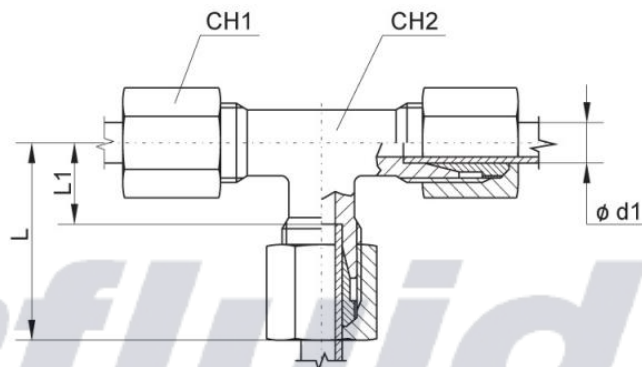

T-SPOJKA G

Označení/název	Řada	d1 mm	Maximální pracovní tlak (bar)	L mm	L1 mm	CH1 mm	CH2 mm	Hmotnost (kg)
T-spojka G L06	L	6	315	27	12	14	12	0,063
T-spojka G L08	L	8	315	29	14	17	12	0,085
T-spojka G L10	L	10	315	30	15	19	14	0,115
T-spojka G L12	L	12	315	32	17	22	17	0,15
T-spojka G L15	L	15	315	36	21	27	19	0,245
T-spojka G L18	L	18	315	40	23.5	32	24	0,358
T-spojka G L22	L	22	160	44	27.5	36	27	0,479
T-spojka G L28	L	28	160	47	30.5	41	36	0,745
T-spojka G L35	L	35	160	56	34.5	50	41	1,00
T-spojka G L42	L	42	160	63	40	60	50	1,50
T-spojka G S06	S	6	630	31	16	17	12	0,11
T-spojka G S08	S	8	630	32	17	19	14	0,142
T-spojka G S10	S	10	630	34	17.5	22	17	0,191
T-spojka G S12	S	12	630	38	21.5	24	17	0,243
T-spojka G S14	S	14	630	40	22	27	19	0,302
T-spojka G S16	S	16	400	43	24.5	30	24	0,398
T-spojka G S20	S	20	400	48	26.5	36	27	0,60
T-spojka G S25	S	25	400	54	30	46	36	1,12
T-spojka G S30	S	30	400	62	35.5	50	41	1,46
T-spojka G S38	S	38	315	72	41	60	50	2,06