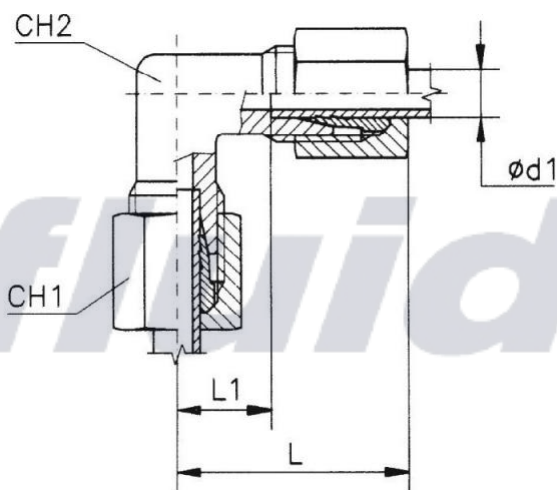

# ÚHLOVÁ SPOJKA - F

Označení/název	Řada	d1 mm	Maximální pracovní tlak (bar)	L mm	L1 mm	CH1 mm	CH2 mm	Hmotnost (kg)
Úhlová spojka – F LL04	LL	4	100	21	11,0	10	9	0,020
Úhlová spojka – F LL06	LL	6	100	21	9,5	12	9	0,022
Úhlová spojka – F LL08	LL	8	100	23	11,5	14	12	0,039
Úhlová spojka – F LL10	LL	10	100	27	15,0	17	14	0,052
Úhlová spojka – F LL12	LL	12	100	25	13,0	19	17	0,070
Úhlová spojka – F L06	L	6	315	27	12,0	14	12	0,042
Úhlová spojka – F L08	L	8	315	29	14,0	17	12	0,058
Úhlová spojka – F L10	L	10	315	30	15,0	19	14	0,077
Úhlová spojka – F L12	L	12	315	32	17,0	22	17	0,098
Úhlová spojka – F L15	L	15	315	36	21,0	27	19	0,160
Úhlová spojka – F L18	L	18	315	40	23,5	32	24	0,240
Úhlová spojka – F L22	L	22	160	44	27,5	36	27	0,320
Úhlová spojka – F L28	L	28	160	47	30,5	41	36	0,424
Úhlová spojka – F L35	L	35	160	56	34,5	50	41	0,765
Úhlová spojka – F L42	L	42	160	63	40,0	60	50	1,090
Úhlová spojka – F S06	S	6	630	31	16,0	17	12	0,071
Úhlová spojka – F S08	S	8	630	32	17,0	19	14	0,081
Úhlová spojka – F S10	S	10	630	34	17,5	22	17	0,129
Úhlová spojka – F S12	S	12	630	38	21,5	24	17	0,150
Úhlová spojka – F S14	S	14	630	40	22,0	27	19	0,210
Úhlová spojka – F S16	S	16	400	43	24,5	30	24	0,260
Úhlová spojka – F S20	S	20	400	48	26,5	36	27	0,420
Úhlová spojka – F S25	S	25	400	54	30,0	46	36	0,780
Úhlová spojka – F S30	S	30	400	62	35,5	50	41	0,990
Úhlová spojka – F S38	S	38	315	72	41,0	60	50	1,330