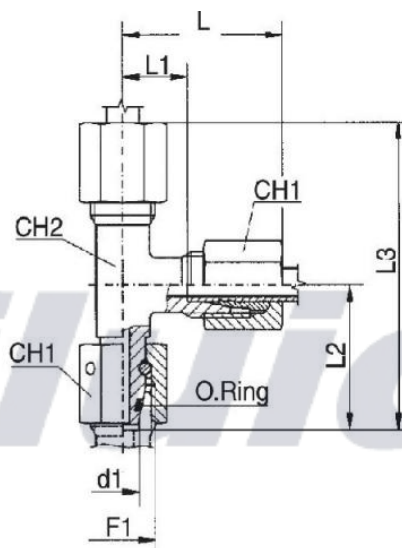

T-kus s těsněním a O-kroužkem VDDKO

Označení	Řada	Ø d1 mm	Těsnění max. pracovní tlak (bar)	L mm	L1 mm	L2 mm	Ø F1 mm	CH1 mm	CH2 mm	O-Ring mm
T-kus s těsněním a O-kroužkem VDDKO 06L	L	6	315	27	12	26	12x1,5	14	12	4x1,5
T-kus s těsněním a O-kroužkem VDDKO 08L	L	8	315	29	14	27,5	14x1,5	17	12	6x1,5
T-kus s těsněním a O-kroužkem VDDKO 10L	L	10	315	30	15	29	16x1,5	19	14	7,5x1,5
T-kus s těsněním a O-kroužkem VDDKO 12L	L	12	315	32	17	29,5	18x1,5	22	17	9x1,5
T-kus s těsněním a O-kroužkem VDDKO 15L	L	15	315	36	21	32,5	22x1,5	27	19	12x2
T-kus s těsněním a O-kroužkem VDDKO 18L	L	18	315	40	23,5	35,5	26x1,5	32	24	15x2
T-kus s těsněním a O-kroužkem VDDKO 22L	L	22	160	44	27,5	38,5	30x2	36	27	20x2
T-kus s těsněním a O-kroužkem VDDKO 28L	L	28	160	47	30,5	41,5	36x2	41	36	26x2
T-kus s těsněním a O-kroužkem VDDKO 35L	L	35	160	56	34,5	51	45x2	50	41	32x2,5
T-kus s těsněním a O-kroužkem VDDKO 42L	L	42	160	63	40	56	52x2	60	50	38x2,5
T-kus s těsněním a O-kroužkem VDDKO 06S	S	6	630	31	16	27	14x1,5	17	12	4x1,5
T-kus s těsněním a O-kroužkem VDDKO 08S	S	8	630	32	17	27,5	16x1,5	19	14	6x1,5
T-kus s těsněním a O-kroužkem VDDKO 10S	S	10	630	34	17,5	30	18x1,5	22	17	7,5x1,5
T-kus s těsněním a O-kroužkem VDDKO 12S	S	12	630	38	21,5	31	20x1,5	24	17	9x1,5
T-kus s těsněním a O-kroužkem VDDKO 14S	S	14	630	40	22	35	22x1,5	27	19	10x2
T-kus s těsněním a O-kroužkem VDDKO 16S	S	16	400	43	24,5	36,5	24x1,5	30	24	12x2
T-kus s těsněním a O-kroužkem VDDKO 20S	S	20	400	48	26,5	44,5	30x2	36	27	16.3x2.4
T-kus s těsněním a O-kroužkem VDDKO 25S	S	25	400	54	30	50	36x2	46	36	20.3x2.4
T-kus s těsněním a O-kroužkem VDDKO 30S	S	30	400	62	35,5	55	42x2	50	41	25.3x2.4
T-kus s těsněním a O-kroužkem VDDKO 38S	S	38	315	72	41	63	52x2	60	50	33.3x2.4